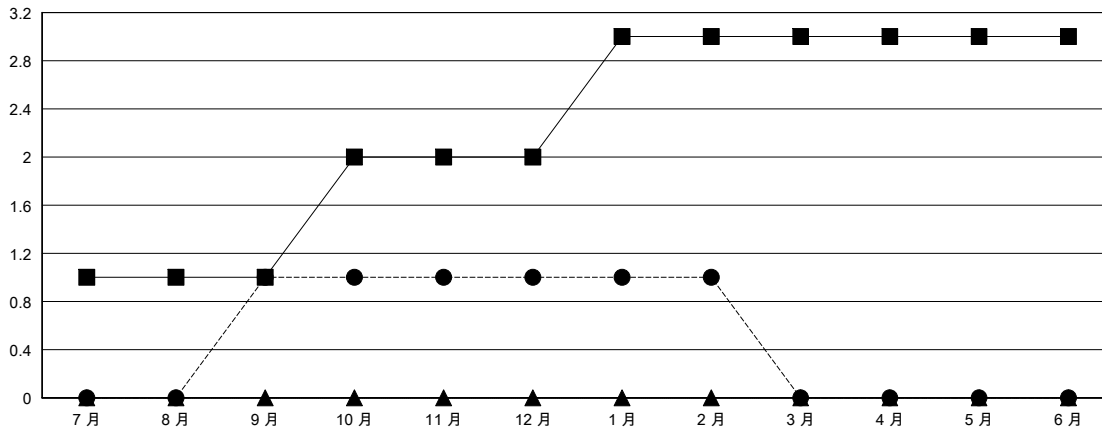

MONTHLY MEMBERSHIP PROGRESS REPORT

District 300A3

Results as of: 2/28/2017

GMT: PEI-JEN CHEN

地點 REP OF CHINA

GMT憲章區

分會			
成果 2016-2017			
季	新分會目標	新會	會員流失的分會
7月/8月/9月	1	1	2
10月/11月/12月	1	0	0
1月/2月/3月	1	0	0
4月/5月/6月	0	0	0

位會員@每位須繳			
成果 2016-2017			
季	新會員淨增長目標 (不含復籍或轉會)	實際新會員增長數 (不含復籍或轉會)	實際退會會員 (包括轉會)
7月/8月/9月	40	308	207
10月/11月/12月	30	31	46
1月/2月/3月	40	89	9
4月/5月/6月	-15	0	0

目標與實際新會累積

目標和實際會員累積

已取消的分會: 2	55 CLUBS OF 61 增添1位或以上的新會員	性別分佈
放棄的會員		男 1,244 (54.71%)
過世 0		女 1,030 (45.29%)
分會已取消 0	點擊這裡取得累計會員數據	總計家庭單位會員數 25
其他 262		支付減半會費的家庭會員 13
總計 262		