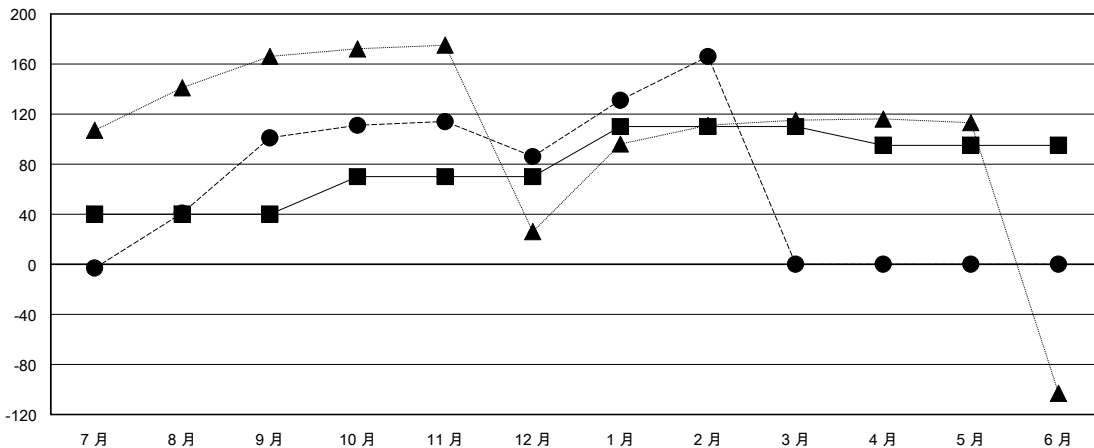

MONTHLY MEMBERSHIP PROGRESS REPORT

District 300A3

Results as of: 2/28/2017

GMT: PEI-JEN CHEN

地點 REP OF CHINA

GMT憲章區

分會			
成果 2016-2017			
季	新分會目標	新會	會員流失的分會
7月/8月/9月	1	1	2
10月/11月/12月	1	0	0
1月/2月/3月	1	0	0
4月/5月/6月	0	0	0

位會員@每位須繳			
成果 2016-2017			
季	新會員淨增長目標 (不含復籍或轉會)	實際新會員增長數 (不含復籍或轉會)	實際退會會員 (包括轉會)
7月/8月/9月	40	308	207
10月/11月/12月	30	31	46
1月/2月/3月	40	89	9
4月/5月/6月	-15	0	0

目標與實際新會累積

目標和實際會員累積

已取消的分會: 2	55 CLUBS OF 61 增添1位或以上的新會員	性別分佈
放棄的會員		男 1,244 (54.71%)
過世 0		女 1,030 (45.29%)
分會已取消 0	點擊這裡取得累計會員數據	總計家庭單位會員數 25
其他 262		支付減半會費的家庭會員 13
總計 262		